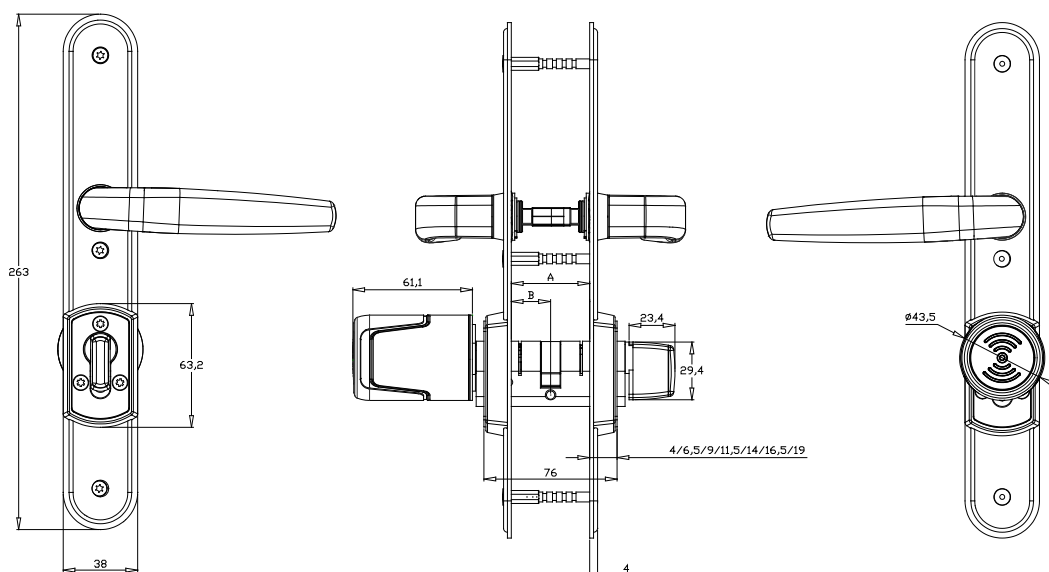

Pulseras:
La llave ideal para los resort y spa "todo incluido".

Móviles:
Compatibles con el standard NFC.

ESPECIFICACIONES

Medidas del cilindro con roseta:

Medidas del cilindro con escudo:

Especificaciones

| | |
|-----------------------|---|
| Tipos de tarjetas | ISO- 14.443 A (Mifare), 14.443 B y 15.693 |
| Grosor de la puerta | 34 - 68 mm |
| Sistema y software | VISION o VISIONLINE |
| Perfil del cilindro | DIN |
| Pilas | 3 x AAA Alkaline (4.5V) |
| Duración de las pilas | 20000 ciclos o 2 años de uso normal |