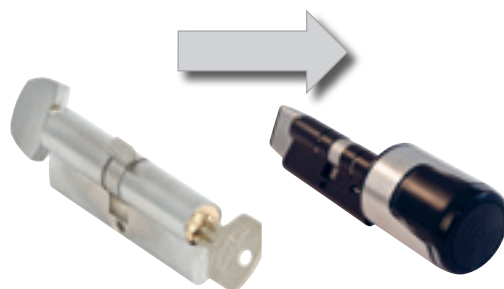

- Fácil paso y actualización de cerraduras mecánicas con cilindros de perfil DIN Europeo a cerraduras electrónicas
- Fácil instalación en cualquier cerradura con perfil DIN, incluyendo las puertas con perfil estrecho
- Total flexibilidad para integrar el cilindro electrónico en una misma instalación con otros tipos de cerraduras VingCard

e-cylinder by VingCard le ofrece la última tecnología Radio Frecuencia Sin Contactos (RFID), 13,56MHz, con la plataforma más flexible, compatible con: ① ISO 14.443 A (MIFARE) ② ISO 14.443 B ③ ISO 15.693
Compatible también con la solución para teléfonos móviles NFC ASSA ABLOY Mobile Keys

PRESTACIONES:

- Alta seguridad gracias a su sistema de protección anti-taladrado
- Alarma anti-vandalismo
- Tecnología anti-clonación
- Protegido contra la manipulación externa
- Comunicación encriptada entre el lector y la tarjeta
- Registro de eventos
- Firmware actualizable a versiones futuras
- Indicador de pilas bajas
- LED de 3 colores (verde, Amarillo, rojo) para indicar el acceso y alarmas
- Rosetas decorativas y escudos en acero inoxidable disponibles para el ajuste a puertas de distinto perfil
- Pomo diseñado especialmente para asegurar un agarre óptimo
- Disponible en varios acabados: Cromo mate, Cromo brillo, Latón mate, Latón pulido
- Fácil actualización de todas las puertas de oficinas del hotel a una cerradura electrónica
- Fácil y rápida instalación
- Se puede combinar con otras cerraduras VingCard en la misma instalación
- Compatible con una amplia gama de cerraduras mecánicas

Cómo funciona el e-cylinder

e-cylinder by VingCard es muy intuitivo y fácil de usar, controla la cerradura de embutir igual que un cilindro mecánico tradicional. Cuando lee una tarjeta que tiene acceso, el pomo se puede girar para abrir y cerrar el mecanismo, igual que si se utiliza un llave mecánica tradicional.