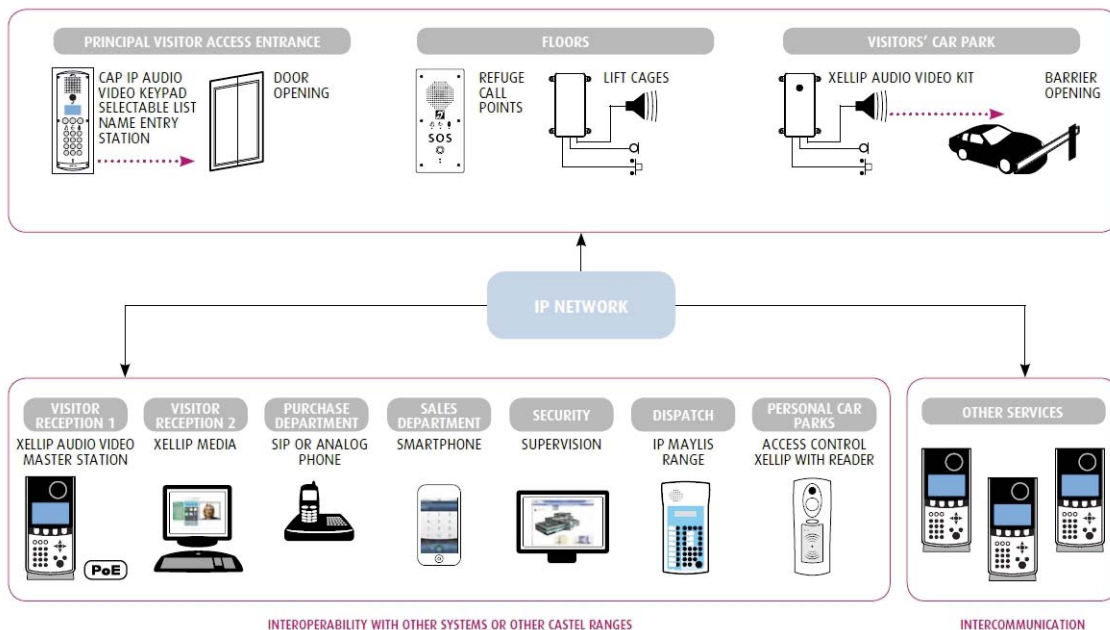

ESTACIÓN PRINCIPAL. AUDIO / VÍDEO

XE DESK-SCREEN V-P | XE HANDSET-SCREEN V-P

Estación principal IP/SIP con audio, vídeo y pantalla táctil. PoE. XE HANDSET-SCREEN P con auricular incorporado.

- Pantalla táctil TFT de 4,3"
- Cámara de vídeo en color incorporada
- Teclado numérico y teclas de función
- 4 teclas de función programables
- carcasa de ABS, montaje en pared o en sobremesa (base de zamac)
- protección IP40
- alimentación PoE (o mediante alimentador externo)
- H 255 x W 127 x D 47 mm (con la base de sobremesa H 255 x W 127 x D 155 mm)

Versiónes WiFi

XE DESK-SCREEN V-W

XE HANDSET-SCREEN V-W

MASTER STATION. AUDIO / VIDEO

XE DESK-SCREEN V-P | XE HANDSET-SCREEN V-P

Audio video full IP/SIP master station, touch screen and PoE. XE HANDSET-SCREEN V-P with handset built-in.

- 4.3 inch TFT touch screen
- Built-in colour video camera
- Numerical keypad and functions keys
- 4 programmable function keys
- ABS case, wall-mounted or desktop base (zamac)
- IP40 rating
- PoE power supply (or optional external power supply)
- H 255 x W 127 x D 47 mm (with desktop base H 255 x W 127 x D 155 mm)

WiFi versions

XE DESK-SCREEN V-W

XE HANDSET-SCREEN V-W