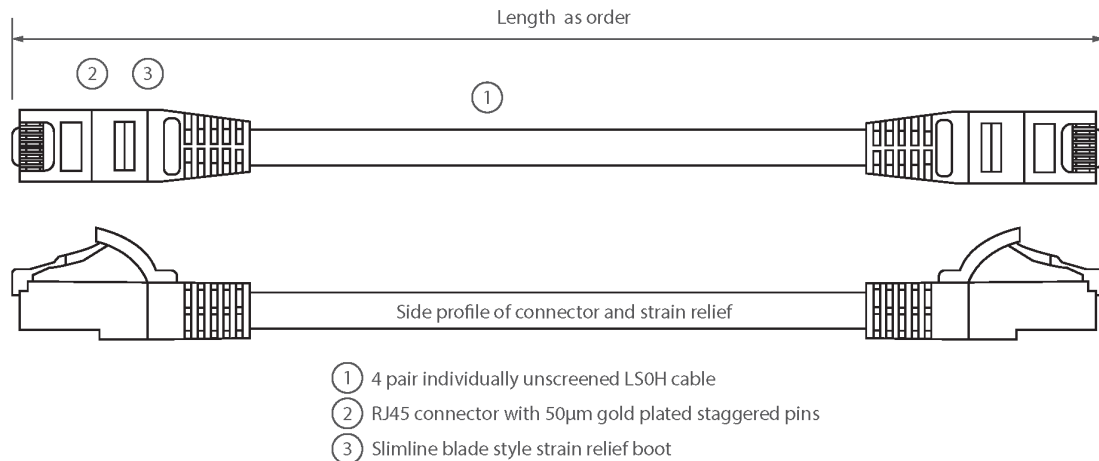

✕ Funda de alivio de tensión de estilo lámina con protector de clip

✕ Revestimiento exterior LSOH

Resumen del producto

Los latiguillos U/UTP de Categoría 6 de Excel se fabrican y prueban según los requisitos de las normas ISO 11801, EN 50173 y TIA/EIA 568 para conjuntos de latiguillos, y proporcionan unos niveles óptimos de rendimiento en las instalaciones de cableado estructurado.

Detalles del producto

| Elemento | Valor |
|-----------------------------|----------|
| Tipo de cable | U/UTP |
| Categoría | 6 |
| Longitud | 2 m |
| Color cubierta | Gris |
| Manguito anti deformaciones | Moldeado |
| Color manguito | Gris |
| Construcción de cable | 1x4 |
| Tamaño AWG | 24 |
| Asignación de clavijas | 1:1 |

Dibujo del producto

Estándares aplicables

| Norma aplicable | Detalles |
|--------------------------------|---|
| ISO/IEC 11801-1:2017 | Tecnología de la información - Cableado genérico para instalaciones de clientes: Parte 1 - Requisitos generales |
| EN 50173-1:2011 | Tecnología de la información. Sistema de cableado genérico - Requisitos generales |
| ANSI/TIA 568-2.D | Normas sobre componentes y cableado genérico de telecomunicaciones balanceado de par trenzado |
| IEC 61156-5:2009+AMD1:2012 CSV | Cables multiconductores y simétricos pares/cuádruples para comunicaciones digitales - Parte 5: Cables simétricos pares/cuádruples con características de transmisión de hasta 1000 Mhz - Cableado de suelo horizontal - Especificación intermedia |
| IEC 60332-1-2:2004 | Ensayos para cables eléctricos y de fibra óptica sometidos a condiciones de fuego Ensayo de resistencia a la propagación vertical de la llama para un conductor individual aislado o cable. Procedimiento para llama premezclada de 1 kW |
| IEC 61034-2:2005+A1:2013 | Medida de la densidad del humo de cables quemando en condiciones definidas - Parte 2: Procedimiento de ensayo y requisitos |
| RoHS | Restricción de sustancias peligrosas - Conforme |